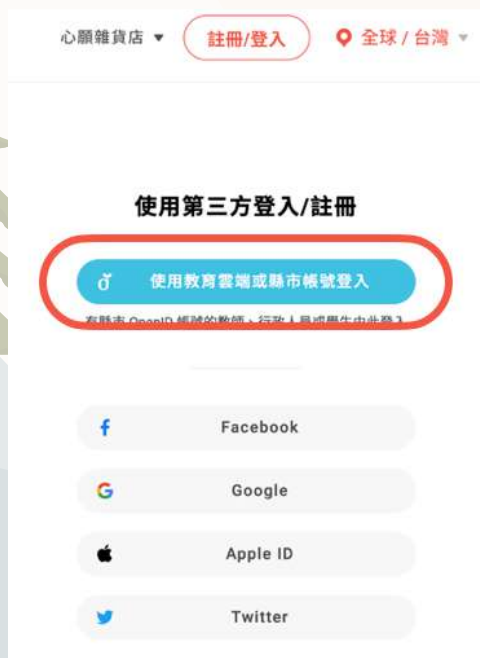

珍珠奶茶專賣店
地形材料

x3

x5

旋轉木馬
地形材料

x3

x5

瞭望台
地形材料

每天獎勵不一樣！集好集滿！
下一頁教你如何加入探險隊拿獎勵

怎麼進入縣市專屬世界？

STEP 1

使用「第三方登入」

STEP 2

用「教育雲端帳號」
或「縣市帳號」登入平台

STEP 3

確認課程世界是
「彰化縣_PaGamO素養學習」
再點選進入遊戲

分享給還沒有加入縣市專屬世界的同學、老師，一起登入吧！